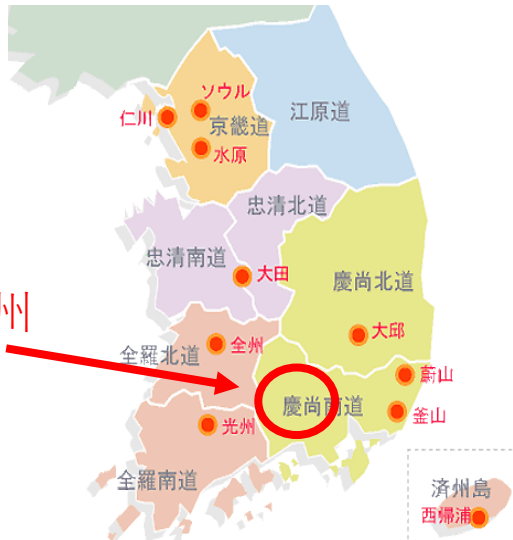

晋州保健大学～交流を深めよう～

2017年6月30日～7月2日

1日目 Welcome Party
in スカ이라ウンジ

2日目 自由行動

in グラバー園

in ドン・キホーテ

in 居酒屋

in 吉宗

in 稲佐山

Korea

Japan

晋州

3日目 お別れして福岡へ

ありがとう!!
고마워!!